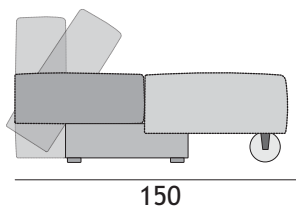

MARK LUX

Sedežni elementi

Seating elements
Elementi za sjedenje
Sitzelemente

L = 190 cm	24LP/0
L = 200 cm	25LP/0
L = ?	

Naslon za roko

Armrest
Naslon za roku
Armlehne

0/6	L = 8 cm	0/7
L = ?		

Ležišče

Bed part of sofa
Ležaj
Bett

Fotelj Armchair Fotelja Sessel

L = 70 cm	1/0
L = 165 cm	2/0
L = ?	

Kovinske črne ali lesene noge H=12cm

Metal black legs or wooden legs H=12cm
Metalne noge ili drvene noge H=12cm
Metall Beine - schwarz / Holz Beine H=12cm

Željena dimenzija
Your dimension
Željena dimenzija
Gewünschte Abmessung

Iz elementov lahko sestavimo različne postavitve
We can provide various installations from the elements.
Elementi se mogu složiti na različite načine.
Aus den Elementen können Sie verschiedene Kombinationen zusammenstellen.