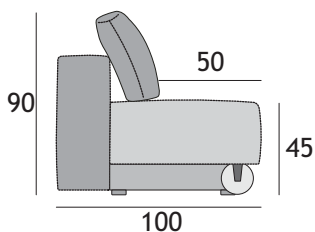

MARK LUX

Sedežni elementi

Seating elements
Elementi za sjedenje
Sitzelemente

L = 190 cm	24LP/0
L = 200 cm	25LP/0
L = ?	

Naslon za roko

Armrest
Naslon za roku
Armlehne

0/6	L = 8 cm	0/7
L = ?		

Ležišče

Bed part of sofa
Ležaj
Bett

Fotelj Armchair Fotelja Sessel

L = 70 cm	1/0
L = 165 cm	2/0
L = ?	

Kovinske črne ali lesene noge H=12cm

Metal black legs or wooden legs H=12cm
Metalne noge ili drvene noge H=12cm
Metall Beine - schwarz / Holz Beine H=12cm

Željena dimenzija
Your dimension
Željena dimenzija
Gewünschte Abmessung

Iz elementov lahko sestavimo različne postavitve
We can provide various installations from the elements.
Elementi se mogu složiti na različite načine.
Aus den Elementen können Sie verschiedene Kombinationen zusammenstellen.