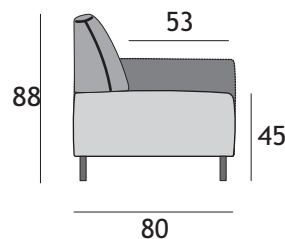

MARK LUX

Sedežni elementi

Seating elements
Elementi za sjedenje
Sitzelemente

L = 190 cm	24LP/0
L = 200 cm	25LP/0
L = ?	

Naslon za roko

Armrest
Naslon za roku
Armlehne

0/6	L = 8 cm	0/7
L = ?		

Ležišče

Bed part of sofa
Ležaj
Bett

Fotelj Armchair Fotelja Sessel

L = 70 cm	1/0
L = 165 cm	2/0
L = ?	

Kovinske črne ali lesene noge H=12cm

Metal black legs or wooden legs H=12cm
Metalne noge ili drvene noge H=12cm
Metall Beine - schwarz / Holz Beine H=12cm